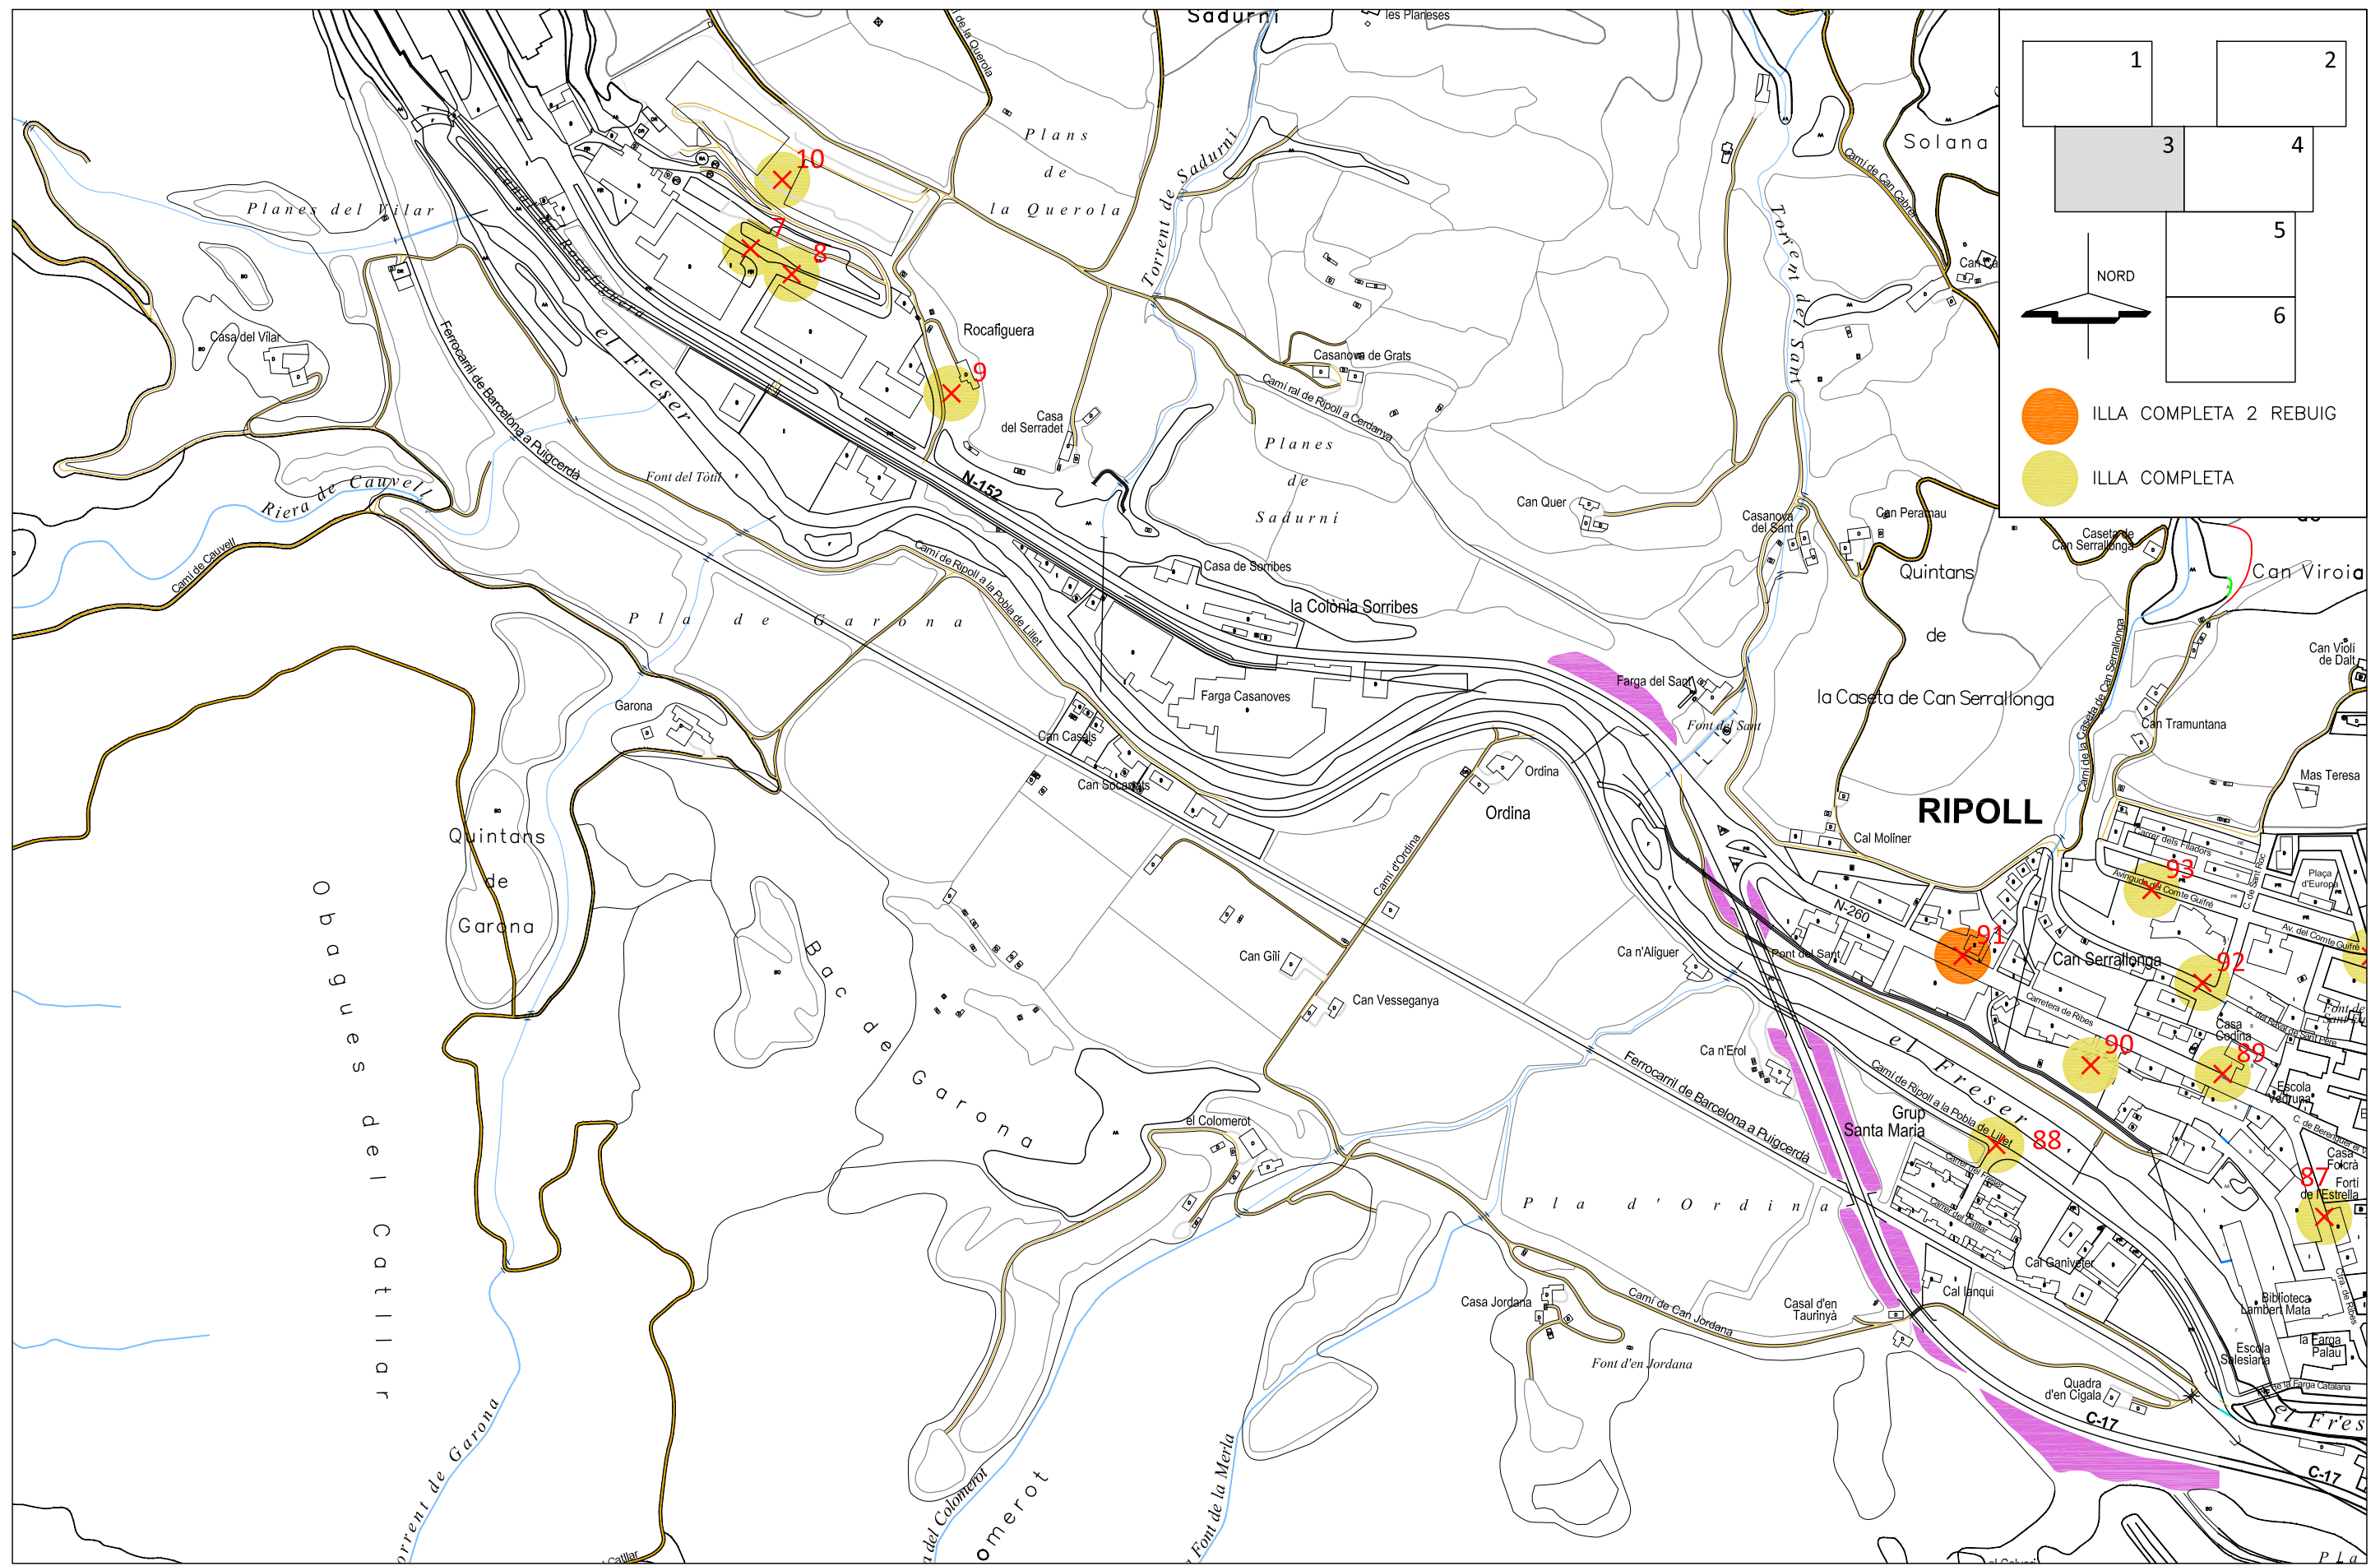

RIPOLL

Planta

Plànol
1

Escala
0 25 50m

A-3 H 1/5.000

Q180--
Desembre de 2018

Full
3 de 6