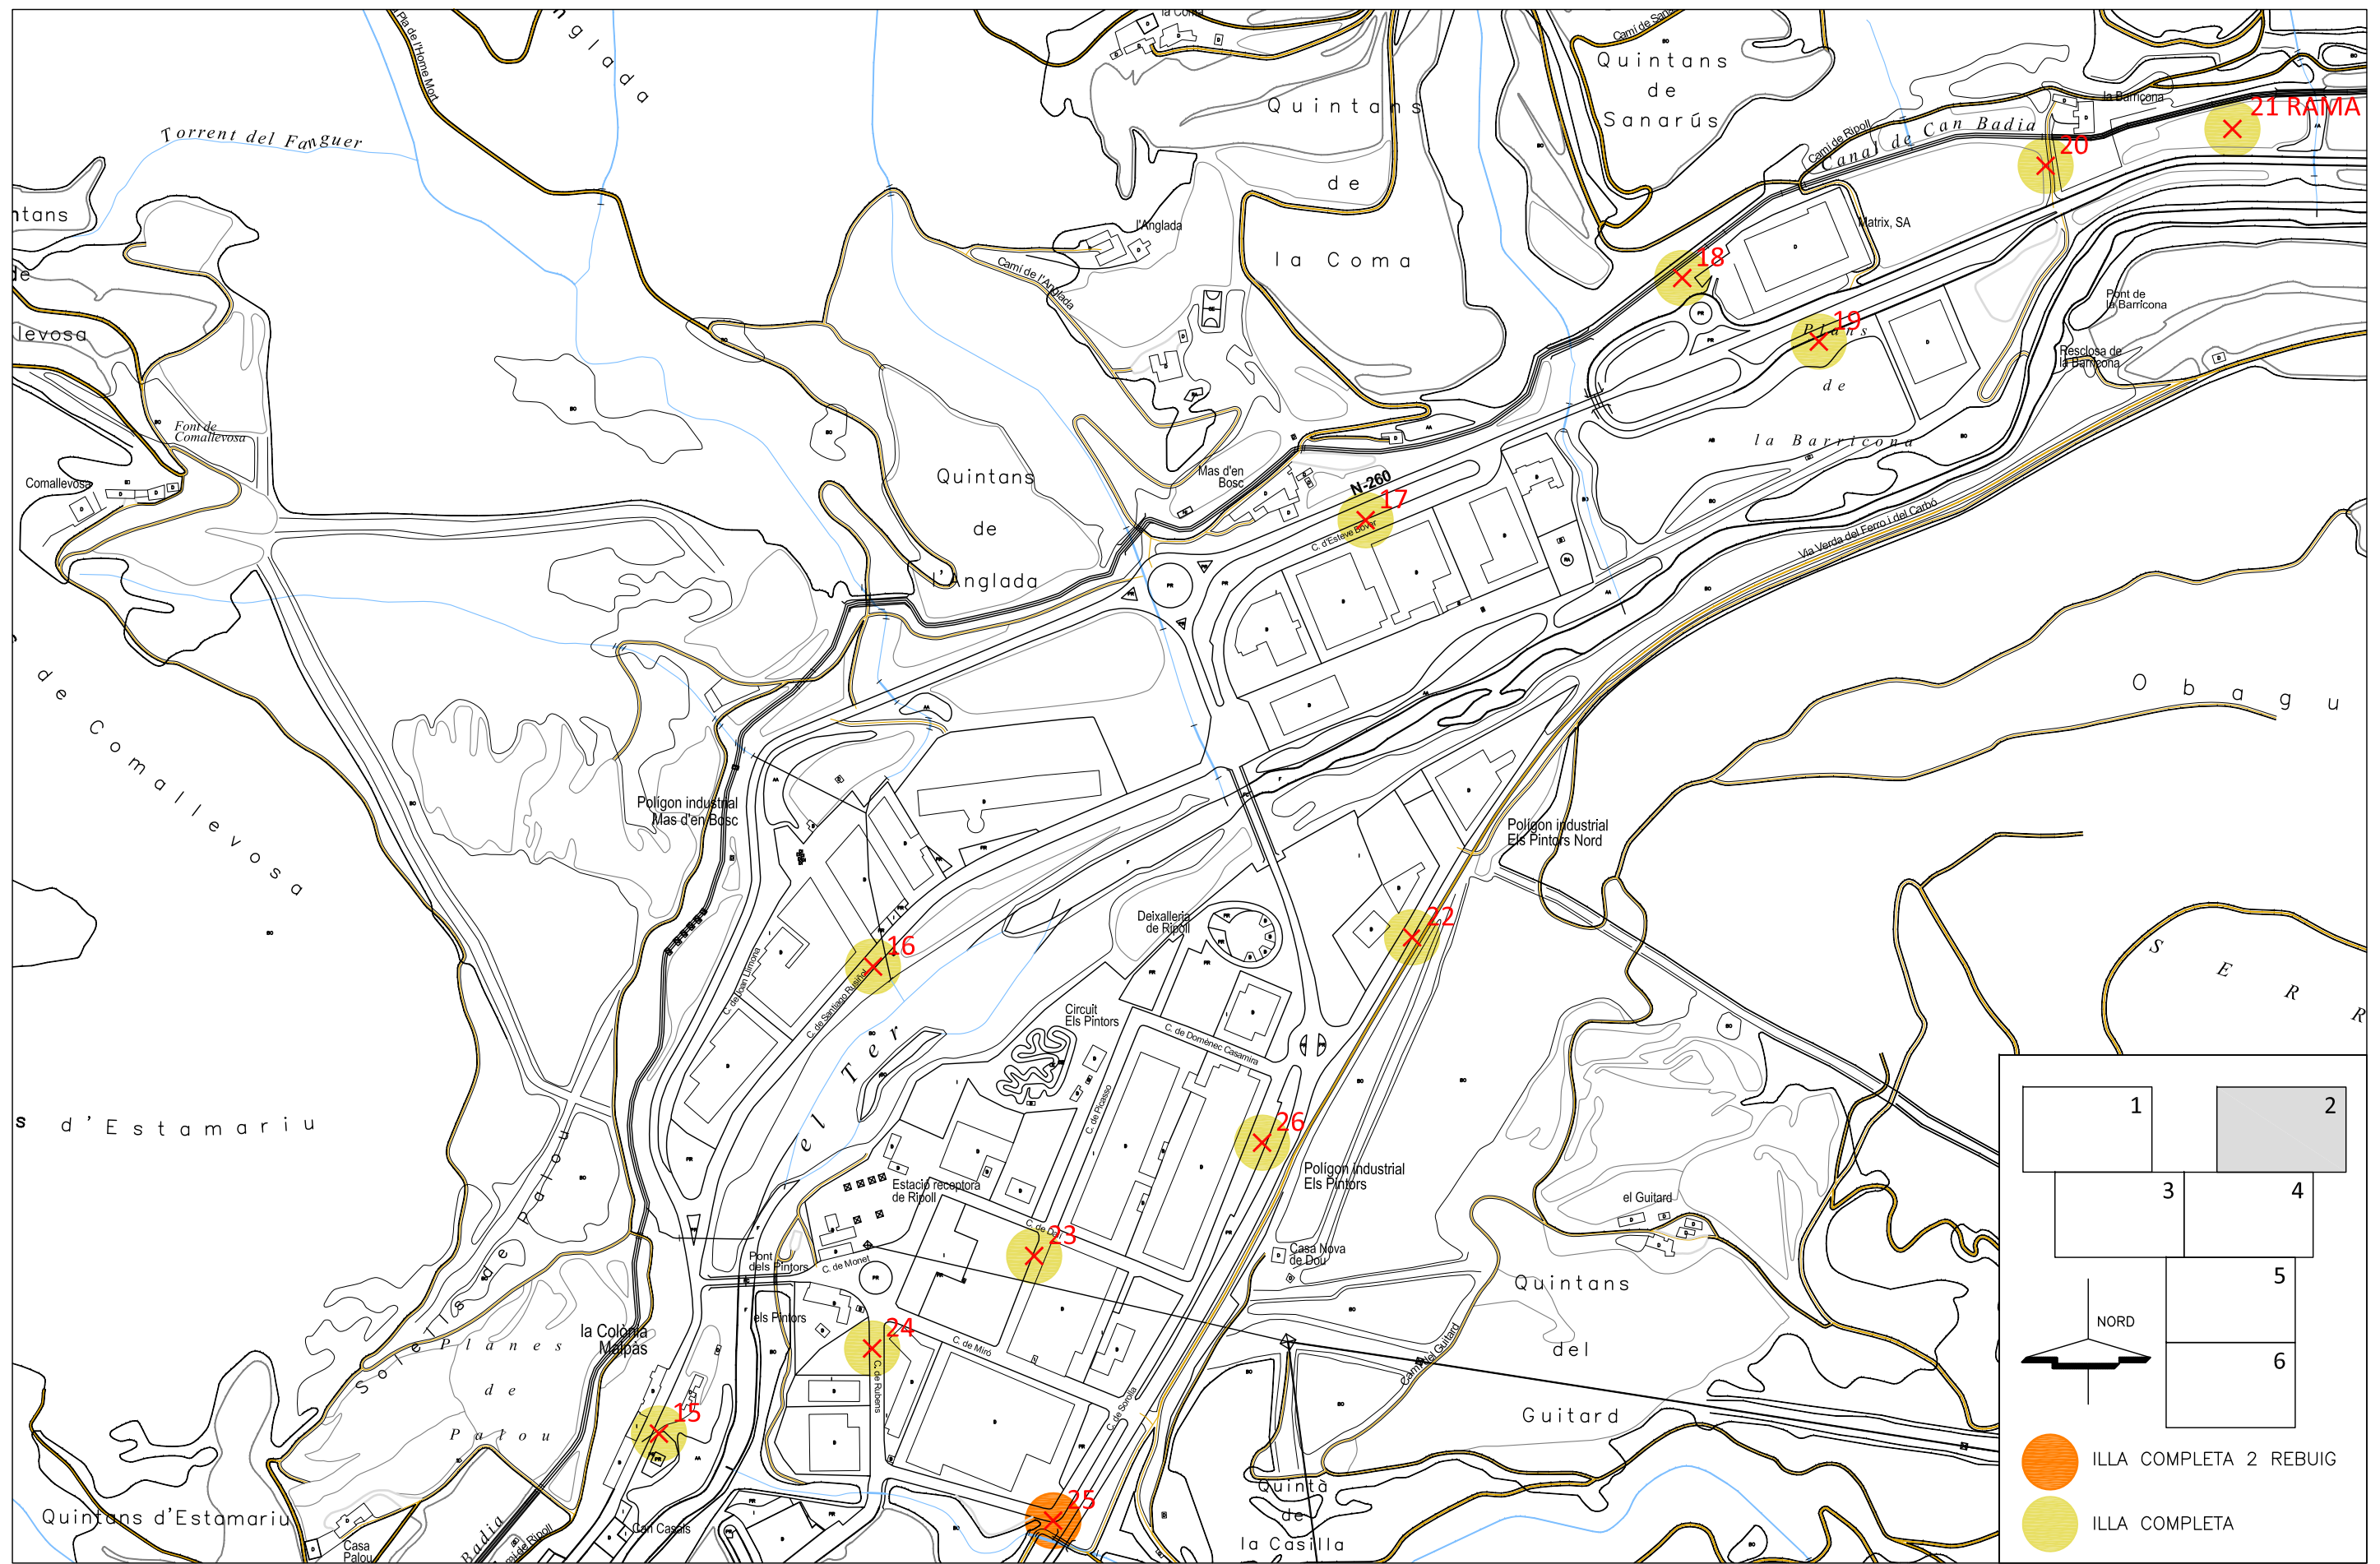

1	2
3	4
	5
	6

NORD

● ILLA COMPLETA 2 REBUIG

● ILLA COMPLETA

RIPOLL

Planta		Plànol 1
Escala 0 25 50m A-3 H 1/5.000	Q180-- Desembre de 2018	Full 1 de 6

RIPOLL

Planta

A-3 H 1/5.000

Q180--  
Desembre de 2018

Full  
3 de 6

1	2
3	4
	5
	6

NORD

● ILLA COMPLETA 2 REBUIG

● ILLA COMPLETA

RIPOLL

Escala  
0 25 50m

A-3 H 1/5.000

Q180--  
Desembre de 2018

Full  
5 de 6

1	2
3	4
	5
	6

NORD

● ILLA COMPLETA 2 REBUIG

● ILLA COMPLETA