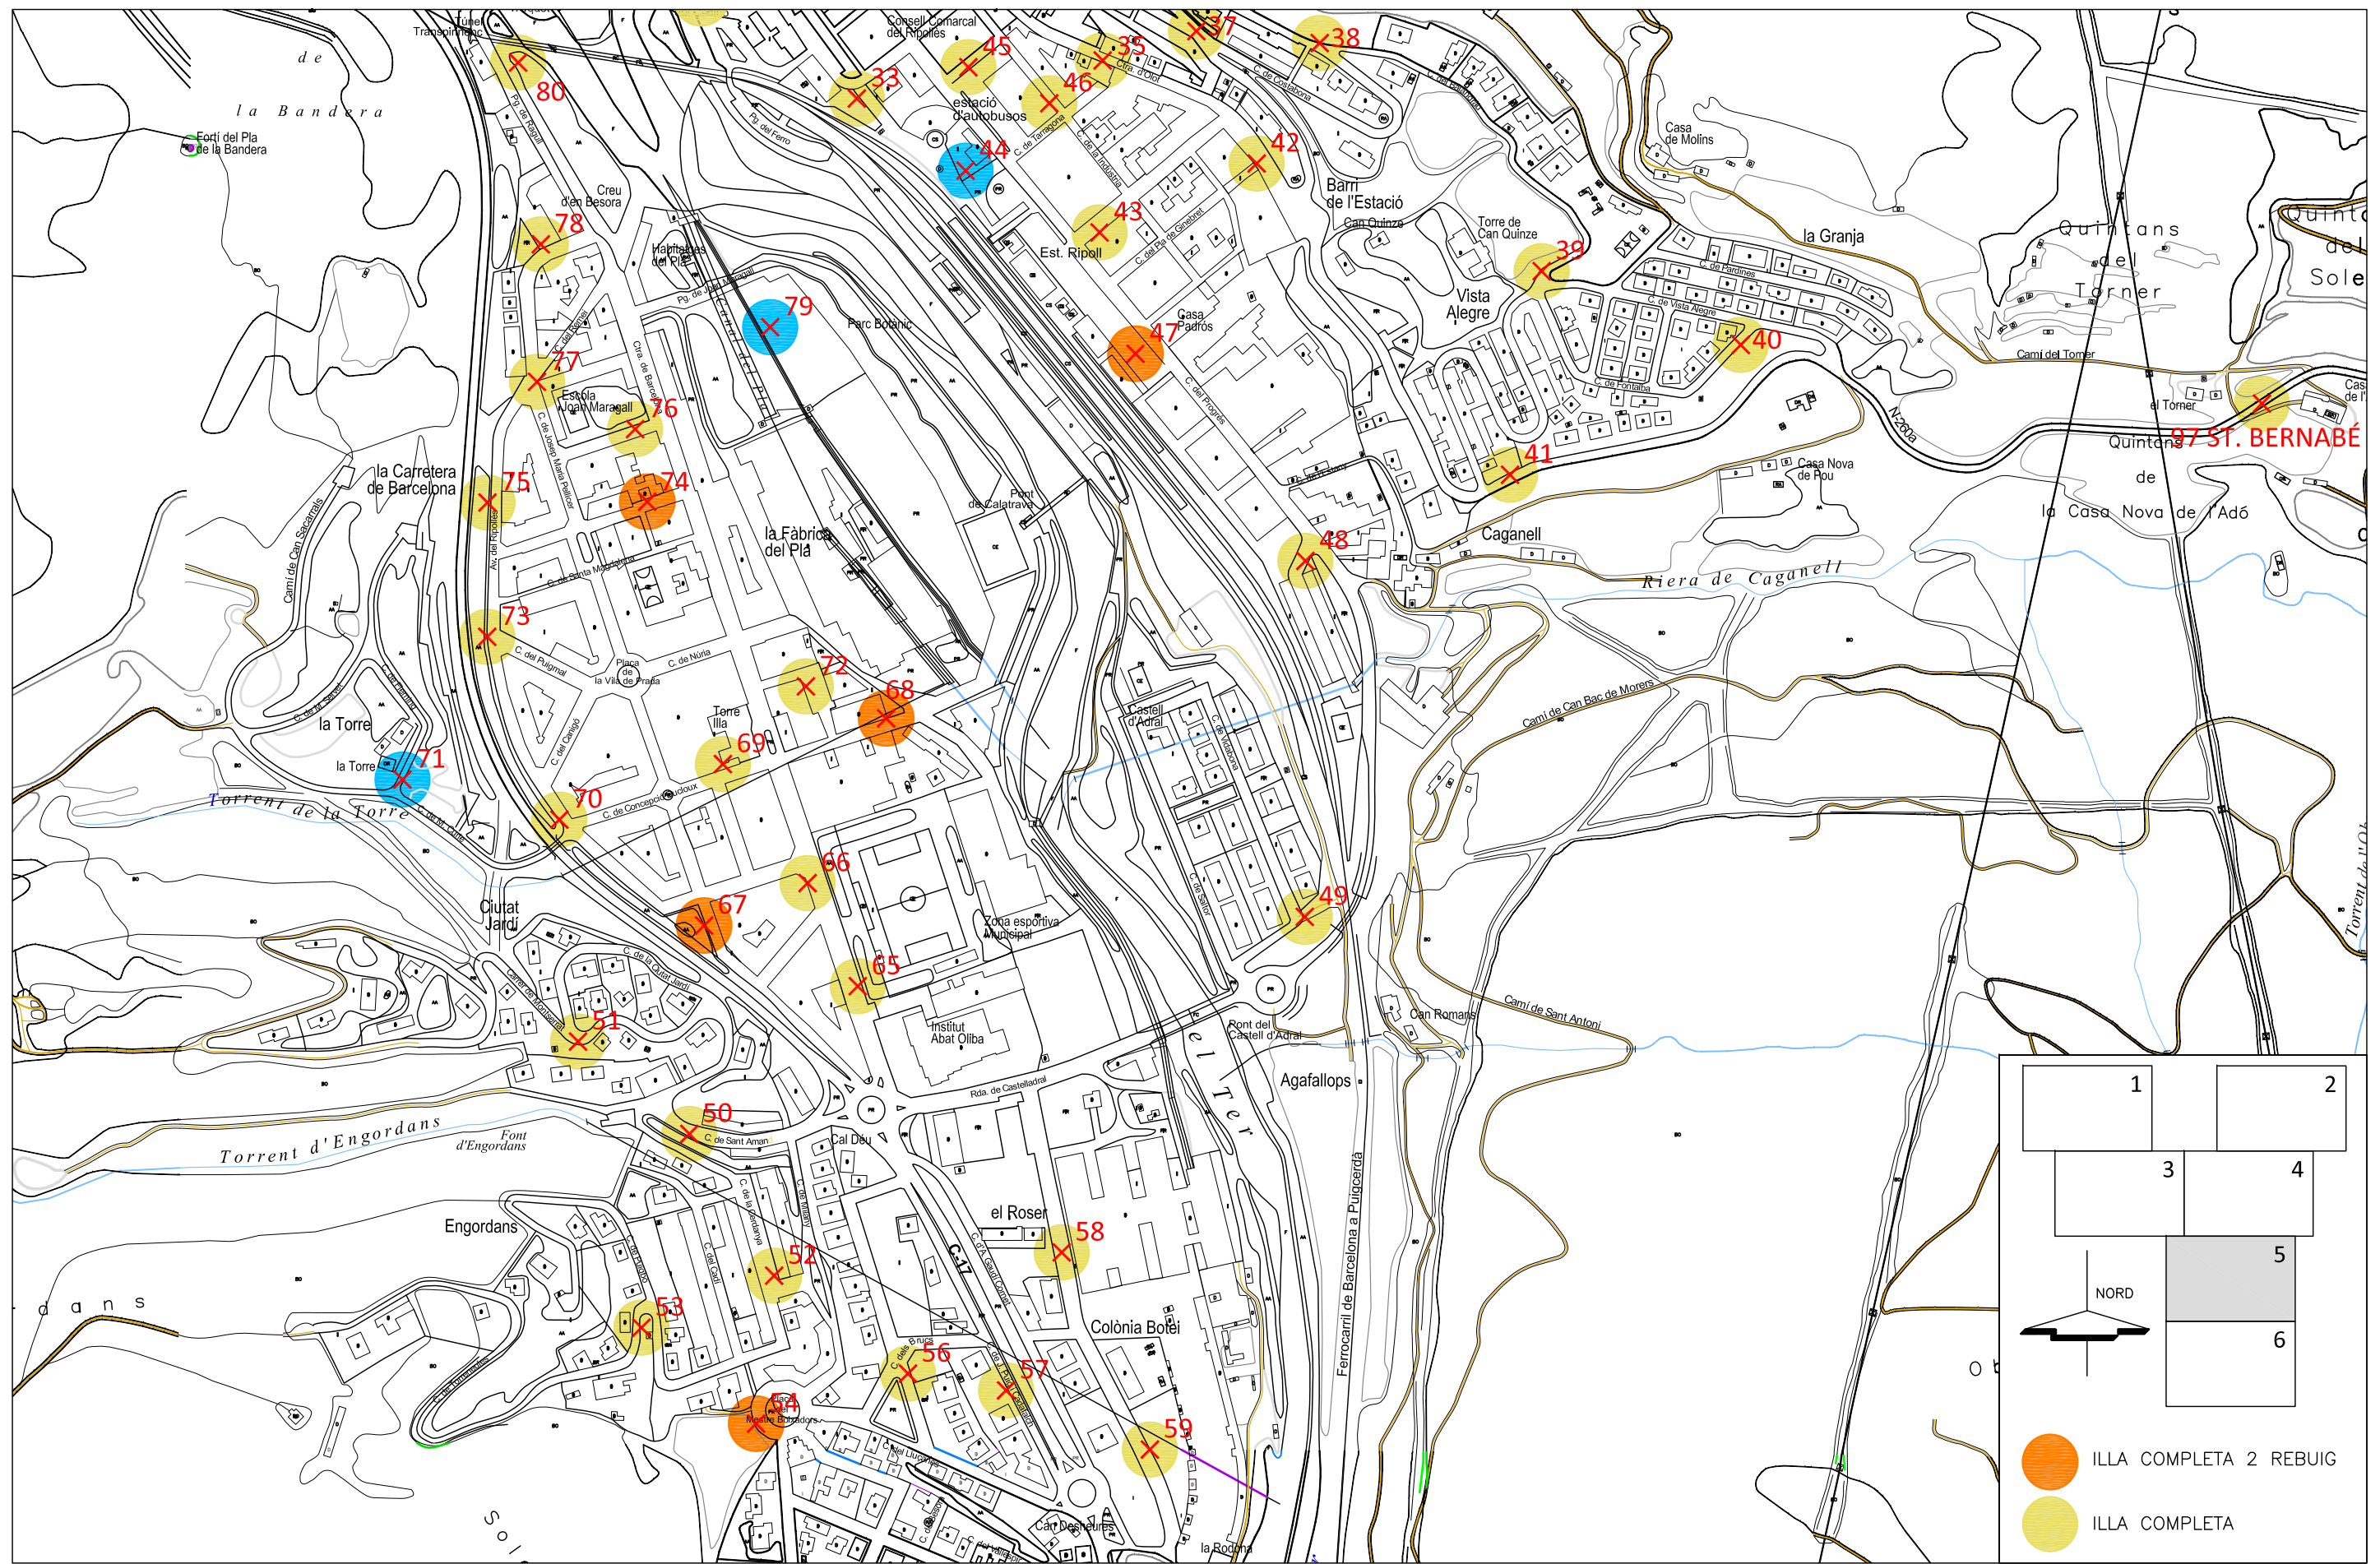

RIPOLL

Planta

Plànol
1

Escala
0 25 50m

A-3 H 1/5.000

Q180--
Desembre de 2018

Full
5 de 6